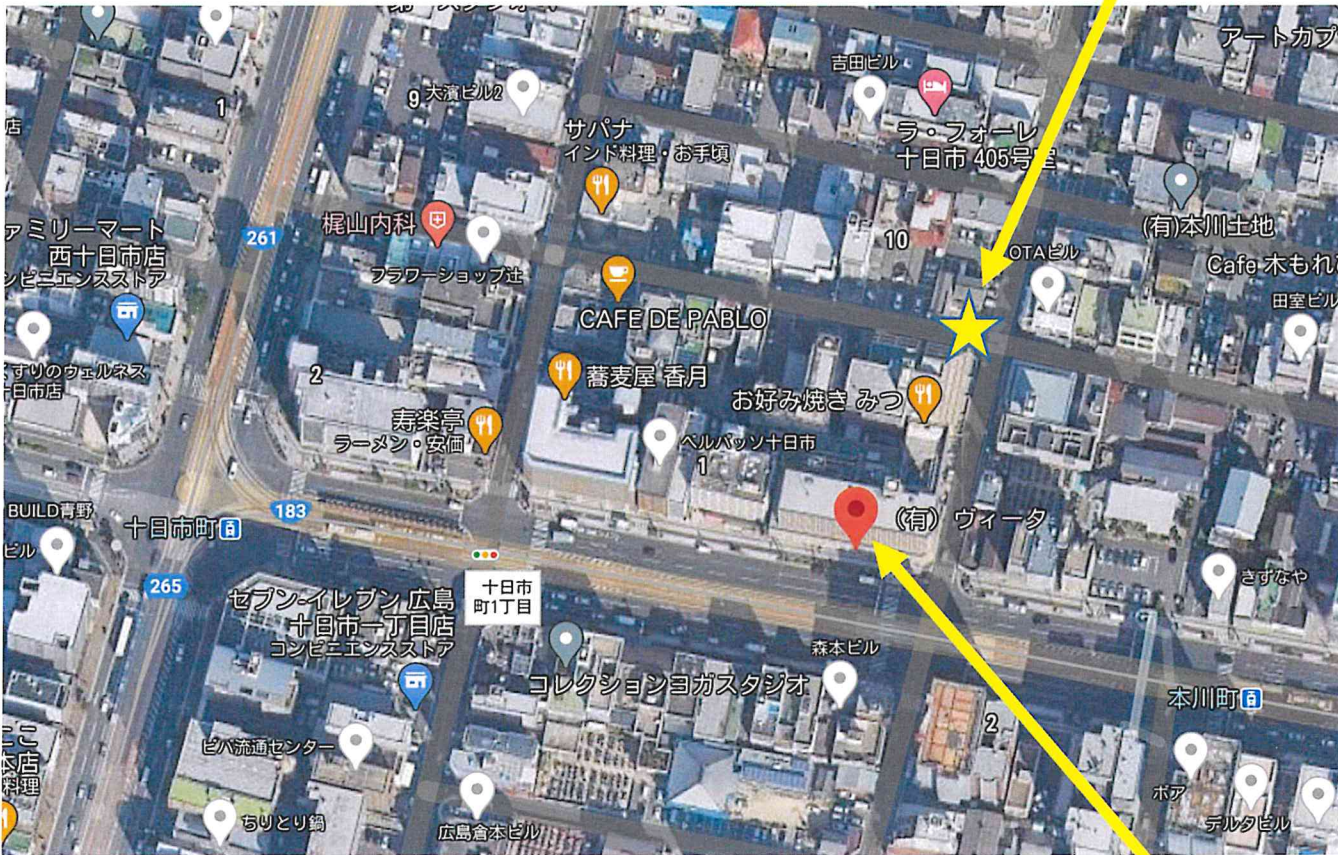

【駐車場のご案内】

1. 駐車場は、弊社ビルの裏手にございます。
電停沿いのデイリーヤマザキさんの入り口の道に入ります。

2. 直進します。

3. 途中、左手にお好み焼き『みつ』さんがあります。

4. お好み焼き『みつ』さんを通り、すぐの角を左折すると、右手に駐車場が見えます。

5. 弊社の看板が目印です。2か所ございますので、空いている方に停車ください。

【航空写真地図】

☆印が駐車場の場所です